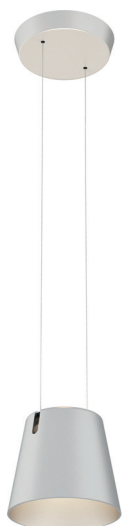

## Farbausführungen

 weiss
  bronze elox.

 schwarz
  alu elox.

**Montageplatte** schwarz,  
Betriebsgerät integriert

## Abdeckung

Farbe wie Leuchtenkopf

**Lichtquelle** 2 COB-LED

Die Pendelleuchte FEZ DZ schwebt an zwei feinen Seilen. Sie kann durch einen integrierten Seilzug stufenlos in der Höhe verstellt werden. Der Leuchtenkopf ist mit zwei Lichtquellen ausgestattet. Die LED oben am Leuchtenkopf bietet ein über die Decke abstrahlendes Indirektlicht. Sie erhellt den ganzen Raum und kann wahlweise zu- oder weggeschaltet werden. Eine zweite, nach unten gerichtete LED bietet blendfreies Licht und inszeniert Tisch oder Tresen.

### Funktionen FEZ DZ

- Leuchte über automatischen Seilzug stufenlos vertikal höhenverstellbar
- Ein / Aus über Wandschalter bauseits
- Schalt- und dimmbar (stufenlos) per CASAMBI®App oder per CASAMBI® fähigen Bedienelement
- Indirektlicht per Knopfdruck oben am Leuchtenkopf zuschaltbar (nicht per CASAMBI® schaltbar)
- Standardausführung CASAMBI® ready
- Auf Wunsch CASAMBI® programmiert erhältlich