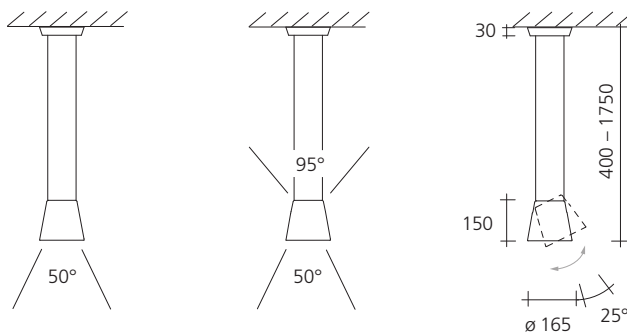

Farbausführungen

weiss
bronze elox.

schwarz
alu elox.

Montageplatte schwarz,
Betriebsgerät integriert

Abdeckung

Farbe wie Leuchtenkopf

Lichtquelle 2 COB-LED

Abstrahlwinkel / FWHM

95° (Indirektlicht)

50° (Direktlicht)

Steuerung

CASAMBI®, siehe S. 32

Hinweis

Leuchte darf nicht mit externem Dimmer betrieben werden.

FEZ DZ

Kraftvoll erhellend oder intim und stimmungsvoll: Ist beim Kochen der Raum über die Decke noch hell erleuchtet, wird die Leuchte durch einfaches Klicken zum Stimmungslicht beim Essen. Die Schlichtheit in der Form und der hohe Anspruch an die Funktion sind charakteristisch für die FEZ.

Die Pendelleuchte FEZ DZ schwebt an zwei feinen Seilen. Sie kann durch einen integrierten Seilzug stufenlos in der Höhe verstellt werden. Der Leuchtenkopf ist mit zwei Lichtquellen ausgestattet. Die LED oben am Leuchtenkopf bietet ein über die Decke abstrahlendes Indirektlicht. Sie erhellt den ganzen Raum und kann wahlweise zu- oder weggeschaltet werden. Eine zweite, nach unten gerichtete LED bietet blendfreies Licht und inszeniert Tisch oder Tresen.

Lichtfarbe 2700 K

CRI / Ra min. 90

Lichtstrom 3340 lm

Nennleistung / Spannung

36 W / 220–240 Vac / 50–60 Hz

Lichtfarbe 3000–1800 K

CRI / Ra min. 90

Lichtstrom 2625 lm

Nennleistung / Spannung

35 W / 220–240 Vac / 50–60 Hz

Direktlicht → umschalten → Direkt- und Indirektlicht