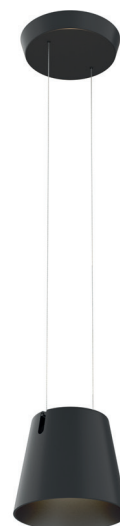

FEZ DZ

Funktionen FEZ DZ

- Leuchte über automatischen Seilzug stufenlos vertikal höhenverstellbar
- Ein / Aus über Wandschalter bauseits
- Schalt- und dimmbar (stufenlos) per CASAMBI®App oder per CASAMBI® fähigen Bedienelement
- Indirektlicht per Knopfdruck oben am Leuchtenkopf zuschaltbar (nicht per CASAMBI® schaltbar)
- Standardausführung CASAMBI® ready
- Auf Wunsch CASAMBI® programmiert erhältlich

Indirektlicht FEZ DZ

Schalter für Indirektlicht oben am Leuchtenkopf, Licht separat zuschaltbar.

Bedienelement (optional)

DI-ON Fernbedienung
(CASAMBI® / Bluetooth®) ø 58 mm x 15 mm

Bedienelement (optional)

Remote Pro Fernbedienung
(CASAMBI® / Bluetooth®) 36 x 134 x 9.1mm